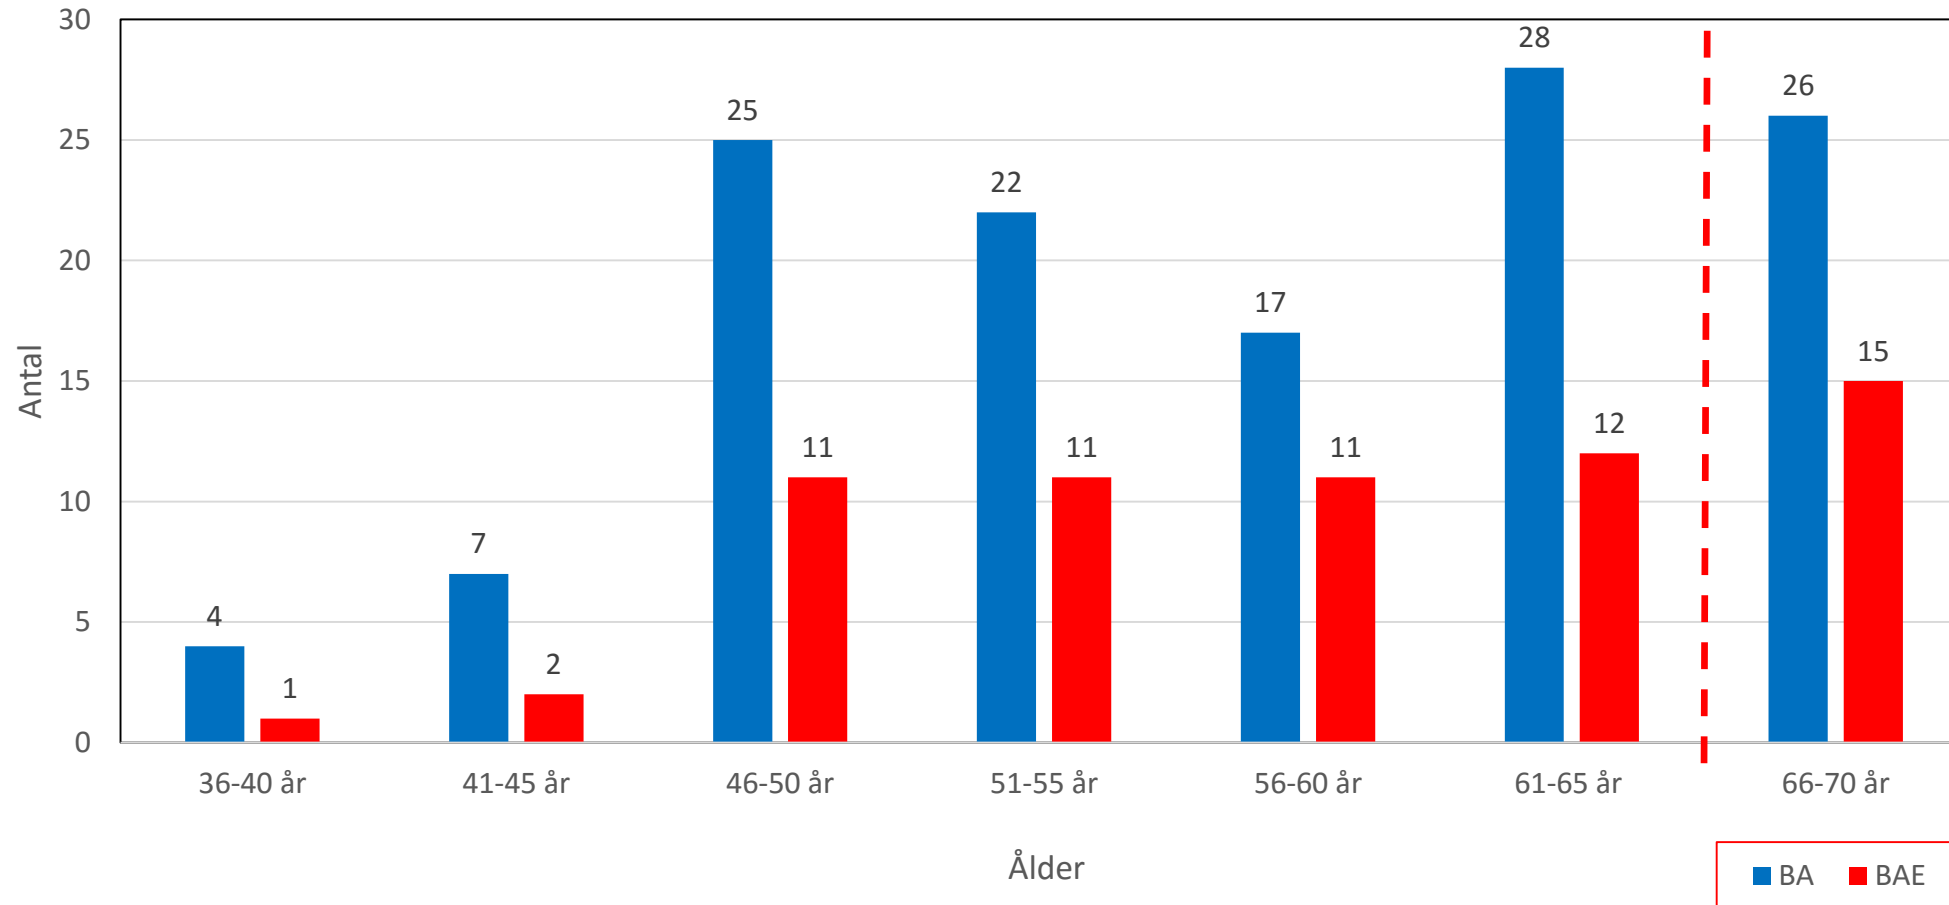

Åldersfördelning 2016-1231

Specialister i Barn- och Ungdomsallergologi (BA)

EU-certifierade specialister (BAE)

Åldersfördelning 2016-1231

Specialister i Barn- och Ungdomsallergologi (BA)

Åldersfördelning 2016-1231