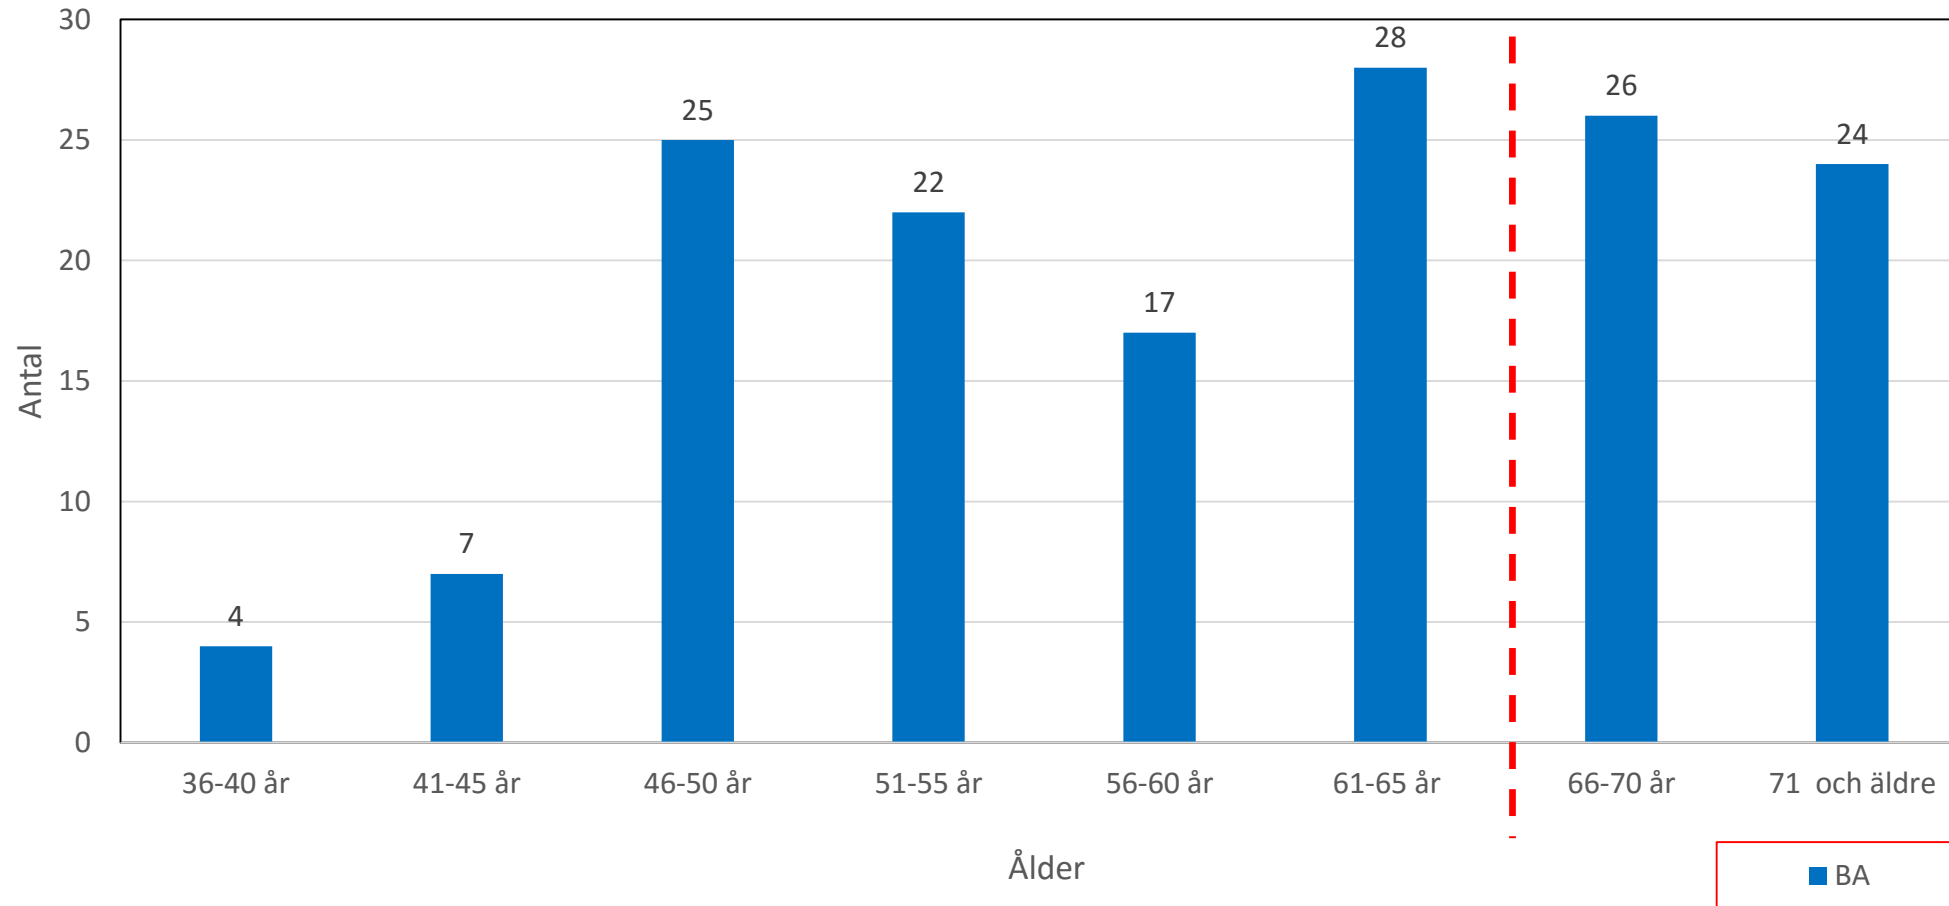

Åldersfördelning 2016-1231

Specialister i Barn- och Ungdomsallergologi (BA)

EU-certifierade specialister (BAE)

Åldersfördelning 2016-1231

Specialister i Barn- och Ungdomsallergologi (BA)

Åldersfördelning 2016-1231